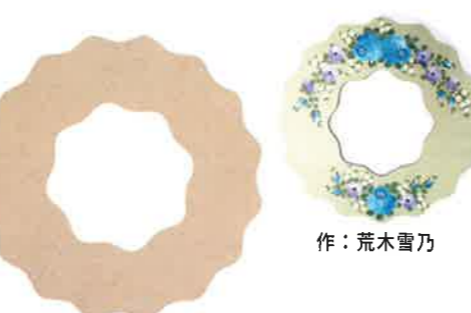

会員価格からさらに割引!

最大
55%OFF

マーベリッククラブ 秋のビッグセール 2018

セール期間: 2018年10月31日まで セールR価格は、レギュラー会員 セールP価格は、プレミアム会員 価格はすべて税込
10,800円以上送料が無料 (10,800未満一律756円/沖縄2,980円) になります。

ミディアムオーバルボード (MDF)

■商品コードHW1500-0028 ■定価¥2,430
セールR価格 **¥1,578** セールP価格 **¥1,335**
サイズ: 43.6(42.3)×18(16.7)×1.6cm ※ ()は内寸です

ハートのマグネット (10個入)

■商品コードGW1500-0152 ■定価¥1,080
セールR価格 **¥648** セールP価格 **¥486**
サイズ: 4.5×4.5×1.1cm

作: かみやま 裕子

マルチリース (MDF)

■商品コード GW1500-0822 ■定価¥1,296
セールR価格 **¥777** セールP価格 **¥583**
サイズ: 30.9×30.9×0.6cm

作: 荒木雪乃