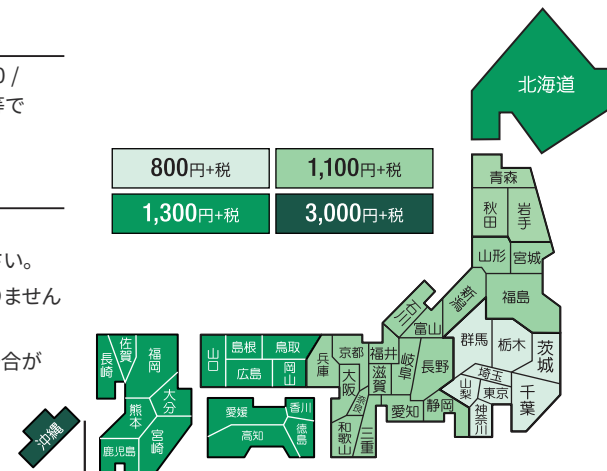

4.郵便 〒270-1176 千葉県我孫子市柴崎台2-11-23 マーベリッククラブ ご注文受付 係

■FAXと同じ要領で必要事項をご記入の上、上記までお送りください。弊社に申込用紙が到着してからの受付になりますので、お急ぎの場合はお電話やFAXをご利用ください。

2.お支払い

「代金引き換え」、または「クレジットカード」をお選びください。

1.クレジットカード ※オンラインショップのみご利用頂けます。（FAX、TEL、郵便でのご注文はご利用できません）

■JCB、VISA、MASTER、AmericanExpress、Dimersclub、DISCOVERのカードがご利用頂けます。

翌月1回、2回払い、分割払い（3・5・6・10・12・15・18・20・24回）、リボルビング払いがご利用いただけます。（分割払い、リボルビング払いは金利・手数料がかかります）

2.代金引き換え

■佐川急便の「e-コレクト®」にて商品をお届けします。商品と引き換えに代金をお支払いください。

■下記の地域にお住まいの方は、「e-コレクト®」がご利用いただけませんので、クレジットカードをご利用ください。
・伊豆諸島（青ヶ島村、神津島村、利島村、新島村、御蔵島村、三宅村）
・小笠原諸島（小笠原村）

代引き手数料 ご購入ごとの料金となります

1万円未満	300円+税
1万円以上3万円未満	400円+税
3万円以上10万円未満	600円+税
10万円以上30万円未満	1,300円+税

3.前払い（ゆうちょ銀行）

■ご注文確定後、FAXにてお振込口座、金額をお知らせします。手数料はご負担下さい。入金確認後の発送となります。

・住所変更などの連絡はどこにすればよいですか？

オンラインショップ「マイページ」の会員登録内容変更よりお手続き、もしくは、お電話にて承ります。

・オンラインショップで買い物をするには？

① 今まで**全く会員登録が無い方** → WEBページ上段の **新規会員登録** ボタンから入って登録してください。

② **既に会員でWEBでの買物が初めての方** → お手数ですが、WEBで再度登録が必要のため、WEBページ上段の **新規会員登録** ボタンから入って登録してください。

※パスワードはお電話ではご照会できません。

3.お届けについて ￥5,000 +税 以上送料無料!

1.時間指定について

- ●8:00～12:00 / 12:00～14:00 / 14:00～16:00 / 16:00～18:00 / 18:00～20:00 / 19:00～21:00 のご指定ができます。交通事情等で遅れることもございますのでご了承ください。

2.お届け日数

- ■注文をお受けしてから3～10日程度でお届けいたします。地域により多少日数がかかる場合がありますので、ご了承ください。
- ●土・日・祝祭日・年末年始・夏季休業日は、出荷業務を行っておりませんのでご注意ください。
- ●カタログ掲載以外の特注品や大量のご注文は、日数がかかる場合がございます。

4.返品・交換など

■返品・交換は**商品到着後1週間以内**にご連絡ください。（到着後1週間以上経過した商品につきましては理由の如何に関わらず返品・交換はお受けできません。）

■下記の商品につきましては、お客様のご都合による返品・交換はお受けできませんのでご了承ください。

- ・一度ご使用になった商品・パッケージ（袋・ケース）のない商品
- ・絵具類（カラーチャートと実際の商品の色は多少異なります。これを理由とした返品・交換はお受けできませんのでご了承ください。）
- ・セット商品の一部のみ
- ・書籍・DVD・CD・特注品・セール品

■お客様のご都合による商品の返品・交換の場合、送料はお客様のご負担となります。商品に直接宅配伝票等を貼らないようお願いいたします。

5.ポイントシステムについて

☆**お買物をすると、ポイントが貯まります!**

■オンラインショップで商品をご購入いただくと、お買い上げ金額の1%がポイントとして加算されます。（例:¥10,000のお買い物→100ポイント）ポイントの発生は商品出荷時点となります。

■貯まったポイントは、**オンラインショップでご利用いただけます。**

■お電話やFAXでのご注文は、ポイントの付与、ご利用ができません。

プレミアム会員になりませんか？

✿ **プレミアム会員価格は最大40%OFF**

年会費¥2,000（入会金は無料）をお支払いいただくだけで、商品グループに応じてお得な割引率で商品をご購入いただけます。詳しくは表面のプレミアム会員割引率表をご覧ください。

✿ **プレミアム会員になるにはオンラインショップにて「X9800-1100プレミアム会員初年度年会費」を購入、もしくは、「プレミアム会員入会申込書」をご請求ください。**

郵便番号、ご住所、お名前、お電話番号、マーベリッククラブ会員番号を明記の上、返信用の¥84切手を1枚同封し、下記宛先までご郵送ください。折り返し「プレミアム会員入会申込書」をお送りいたします。

〒270-1176 千葉県我孫子市柴崎台2-11-23 マーベリッククラブ「プレミアム会員申込書請求」係

※「プレミアム会員入会申込書」に必要事項をご記入の上、年会費¥2,000をお振り込みいただくことでプレミアム会員のご登録となります。（次年度から年会費のお支払いは、便利な口座振替になります。）

※登録手続きには2週間程度かかりますのであらかじめご了承ください。

※ご入金後のキャンセルはできませんのであらかじめご了承ください。

※有効期限は1年です。退会希望のご連絡がない場合、プレミアム会員資格は自動で更新となります。年会費は更新月の27日にご指定の銀行口座より引き落としさせていただきます。退会をご希望の場合は更新前月の25日までに、お客様番号、お名前、ご住所、お電話番号を明記の上、FAXまたは郵便で書面にてご連絡ください。